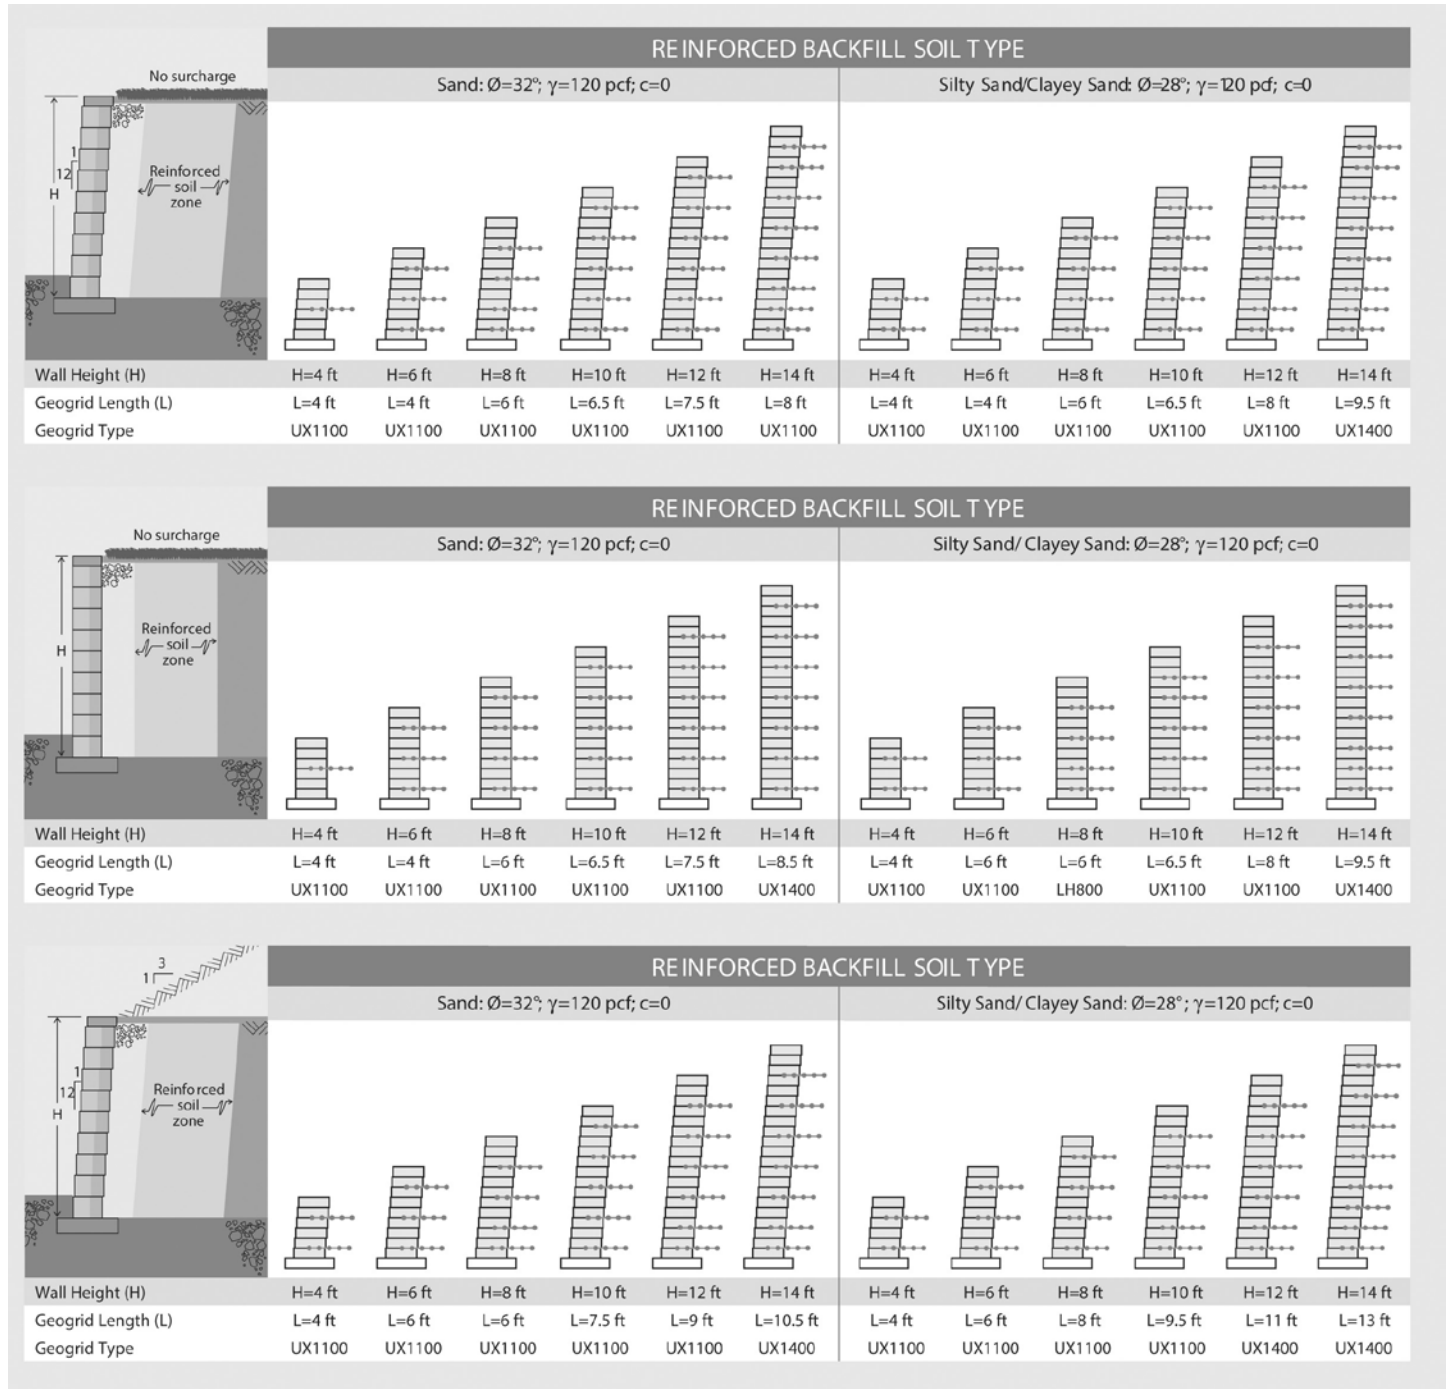

SUPRA CITADIN® 180 BLOCK

DESIGN CHARTS

SUPRA CITADIN® 180 BLOCK

DESIGN CHARTS